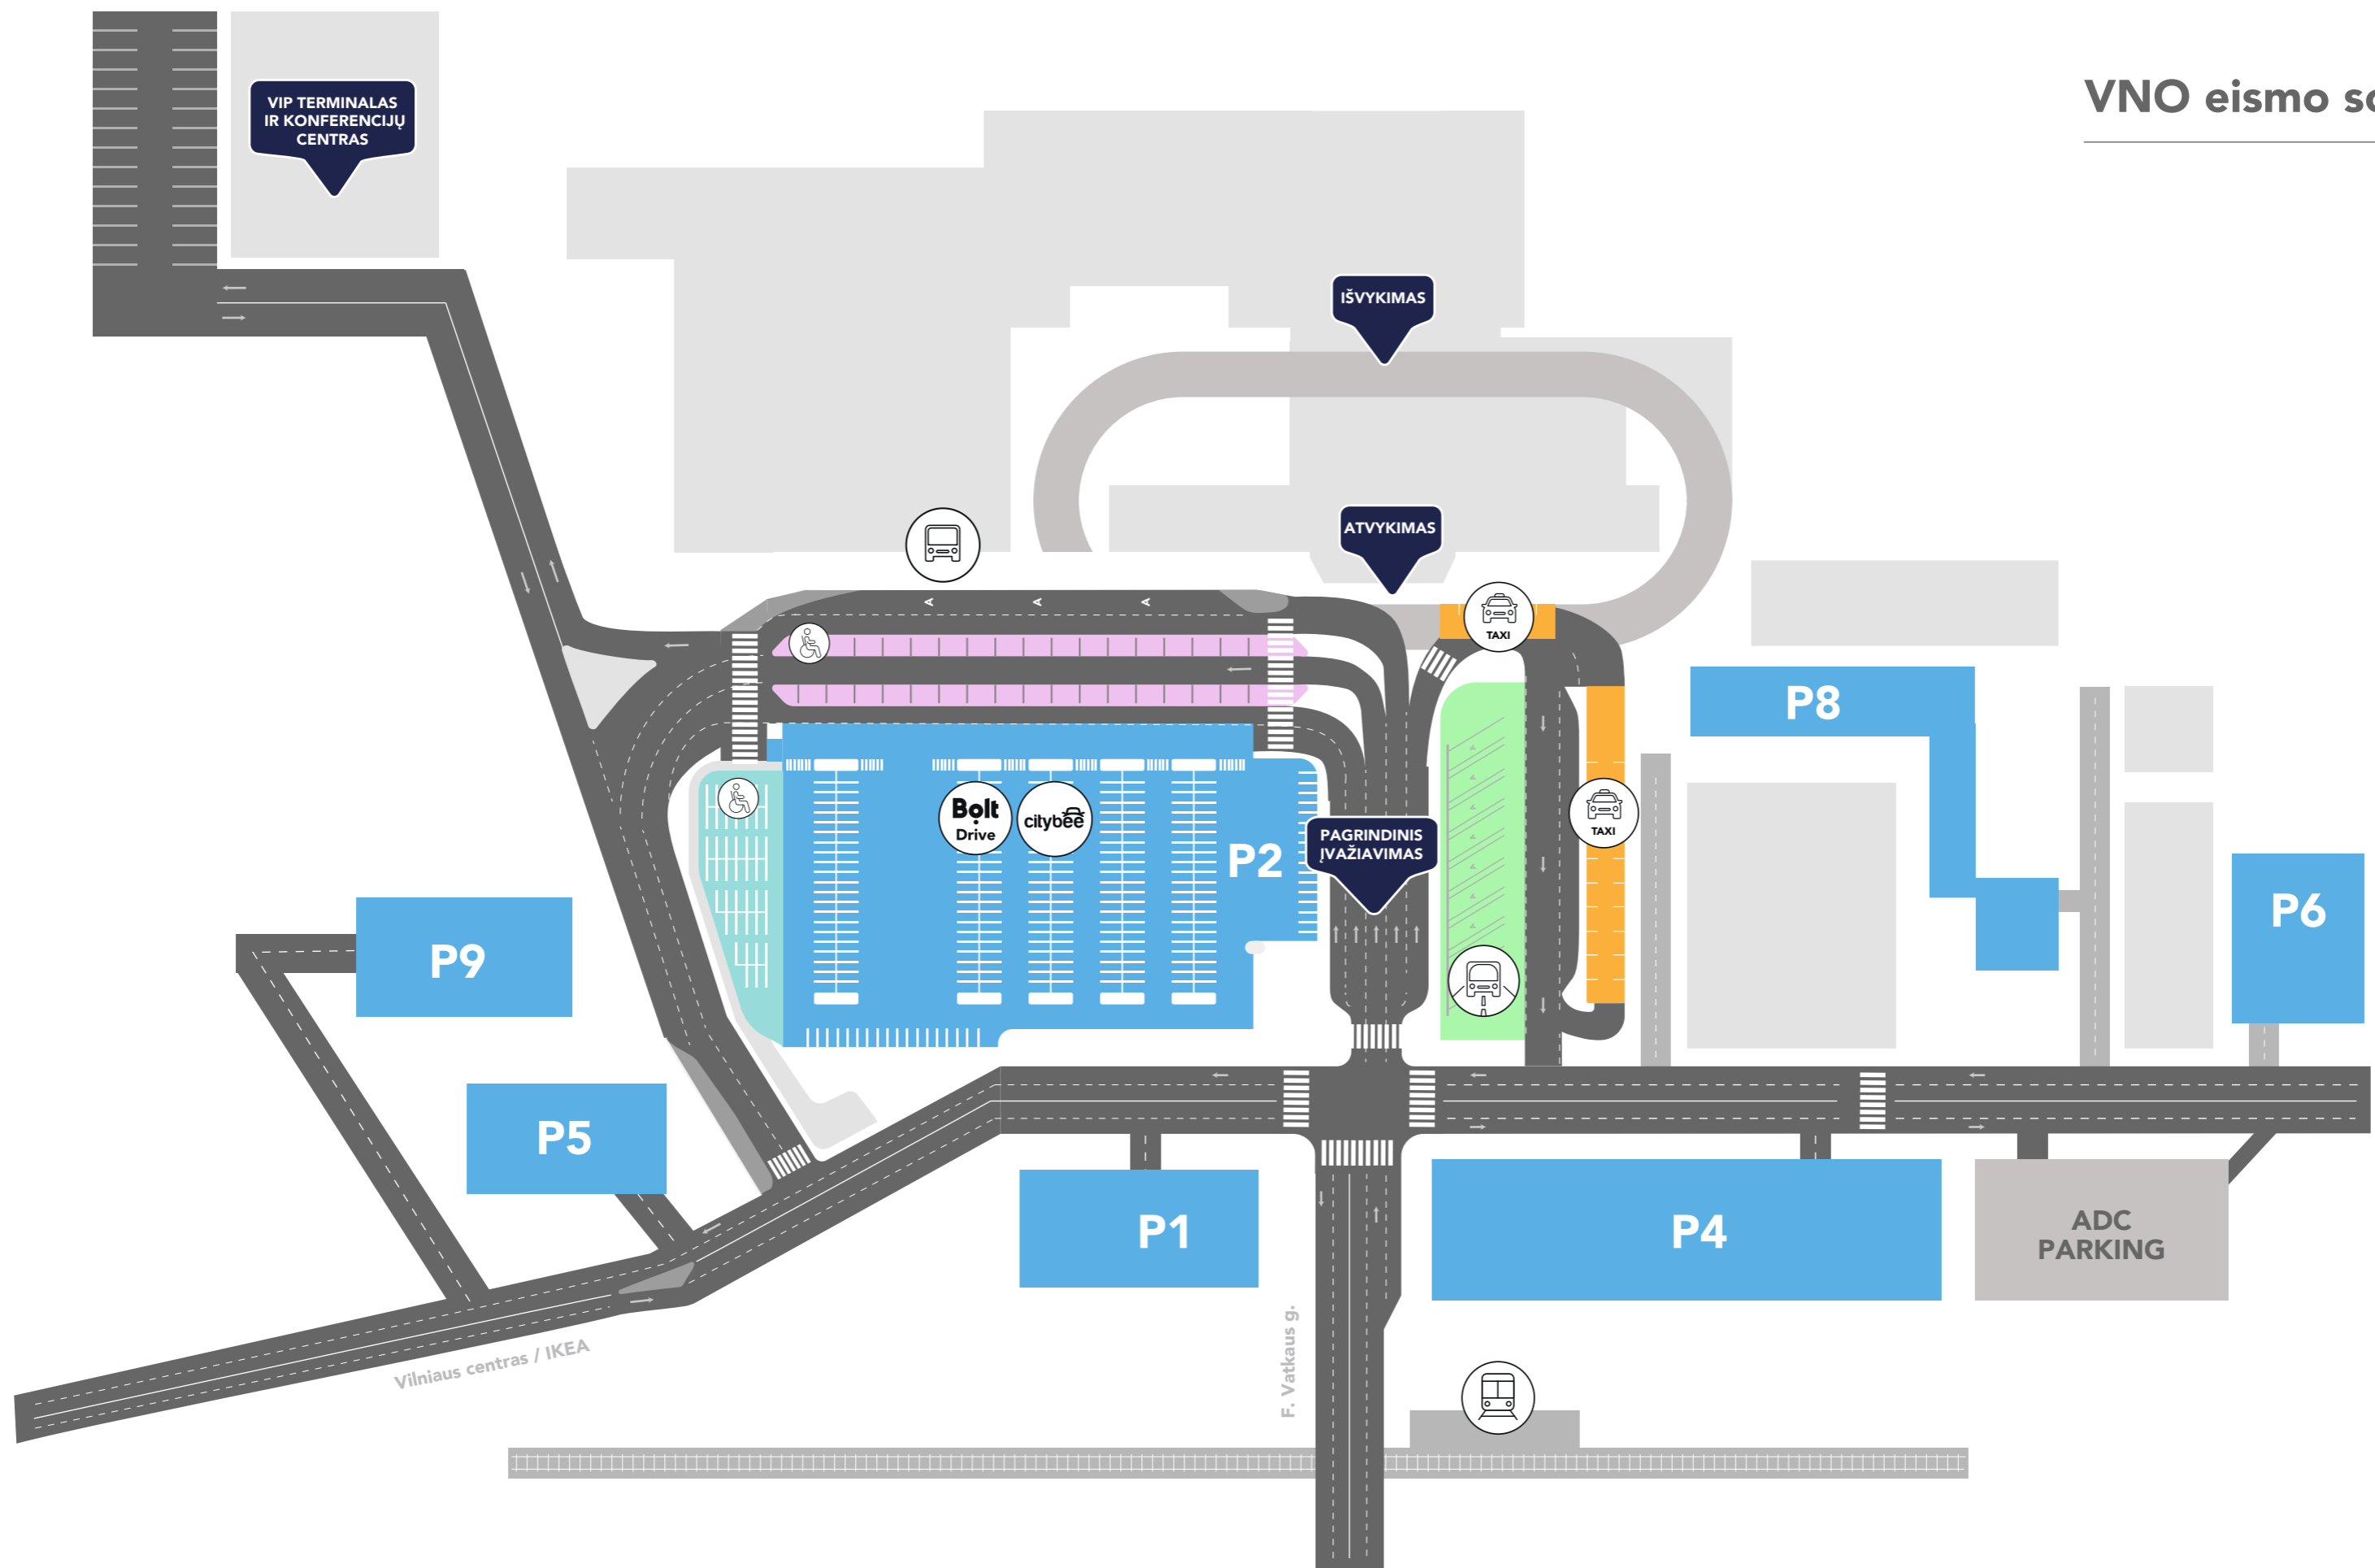

# VNO eismo schema

Parkavimo aikštelės

Tarpmiestinių autobusų ekspresų, turistinių autobusų vieta

Kiss & Fly eismo juosta

Elektromobilių parkavimo zona

Taksi stovėjimo vieta

Miesto autobusai

Tarpmiestiniai autobusai

Bolt Drive Bolt

citybee City Bee

Taksi

Traukinių stotelė