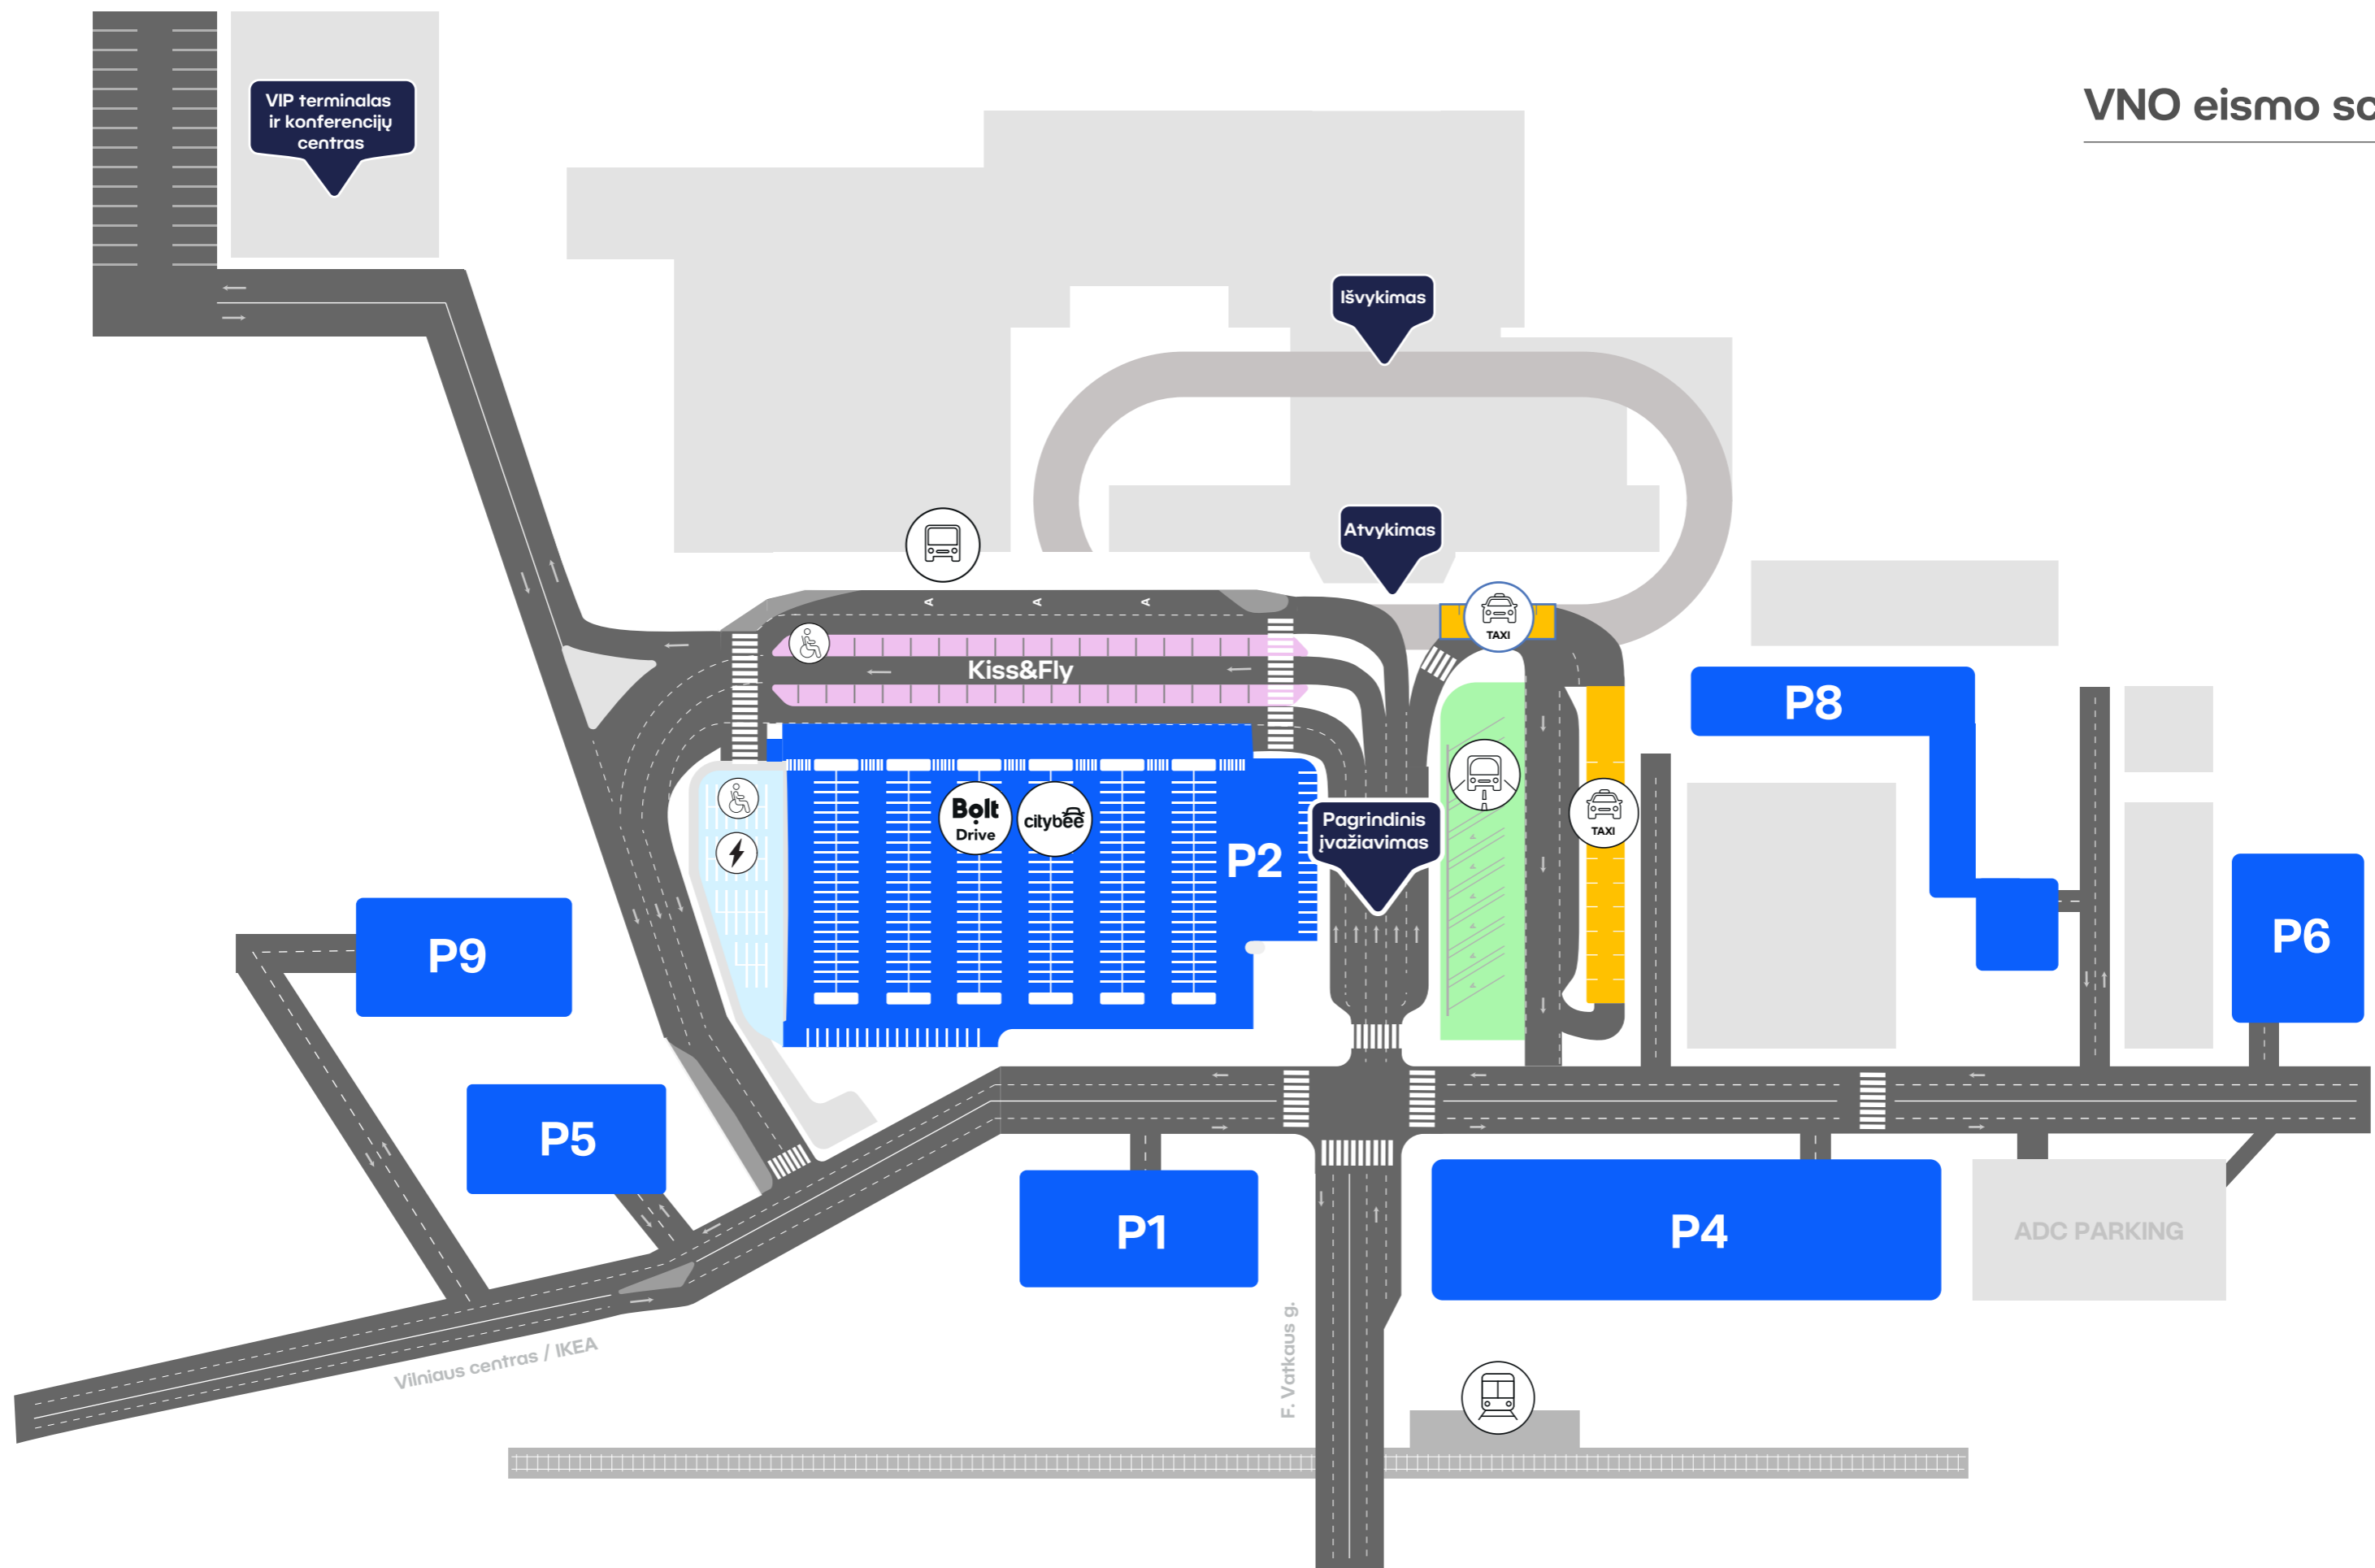

VNO eismo schema

- Parkavimo aikštelės
- Tarp miestinių autobusų ekspresų, turistinių autobusų vieta
- Kiss&Fly eismo juosta
- Elektromobilių parkavimo zona
- Taksi stovėjimo vieta
- Miesto autobusai
- Tarp miestinių autobusų
- Bolt
- City Bee
- Taksi
- Traukinių stotelė
- Elektromobilių įkrovimo stotelės