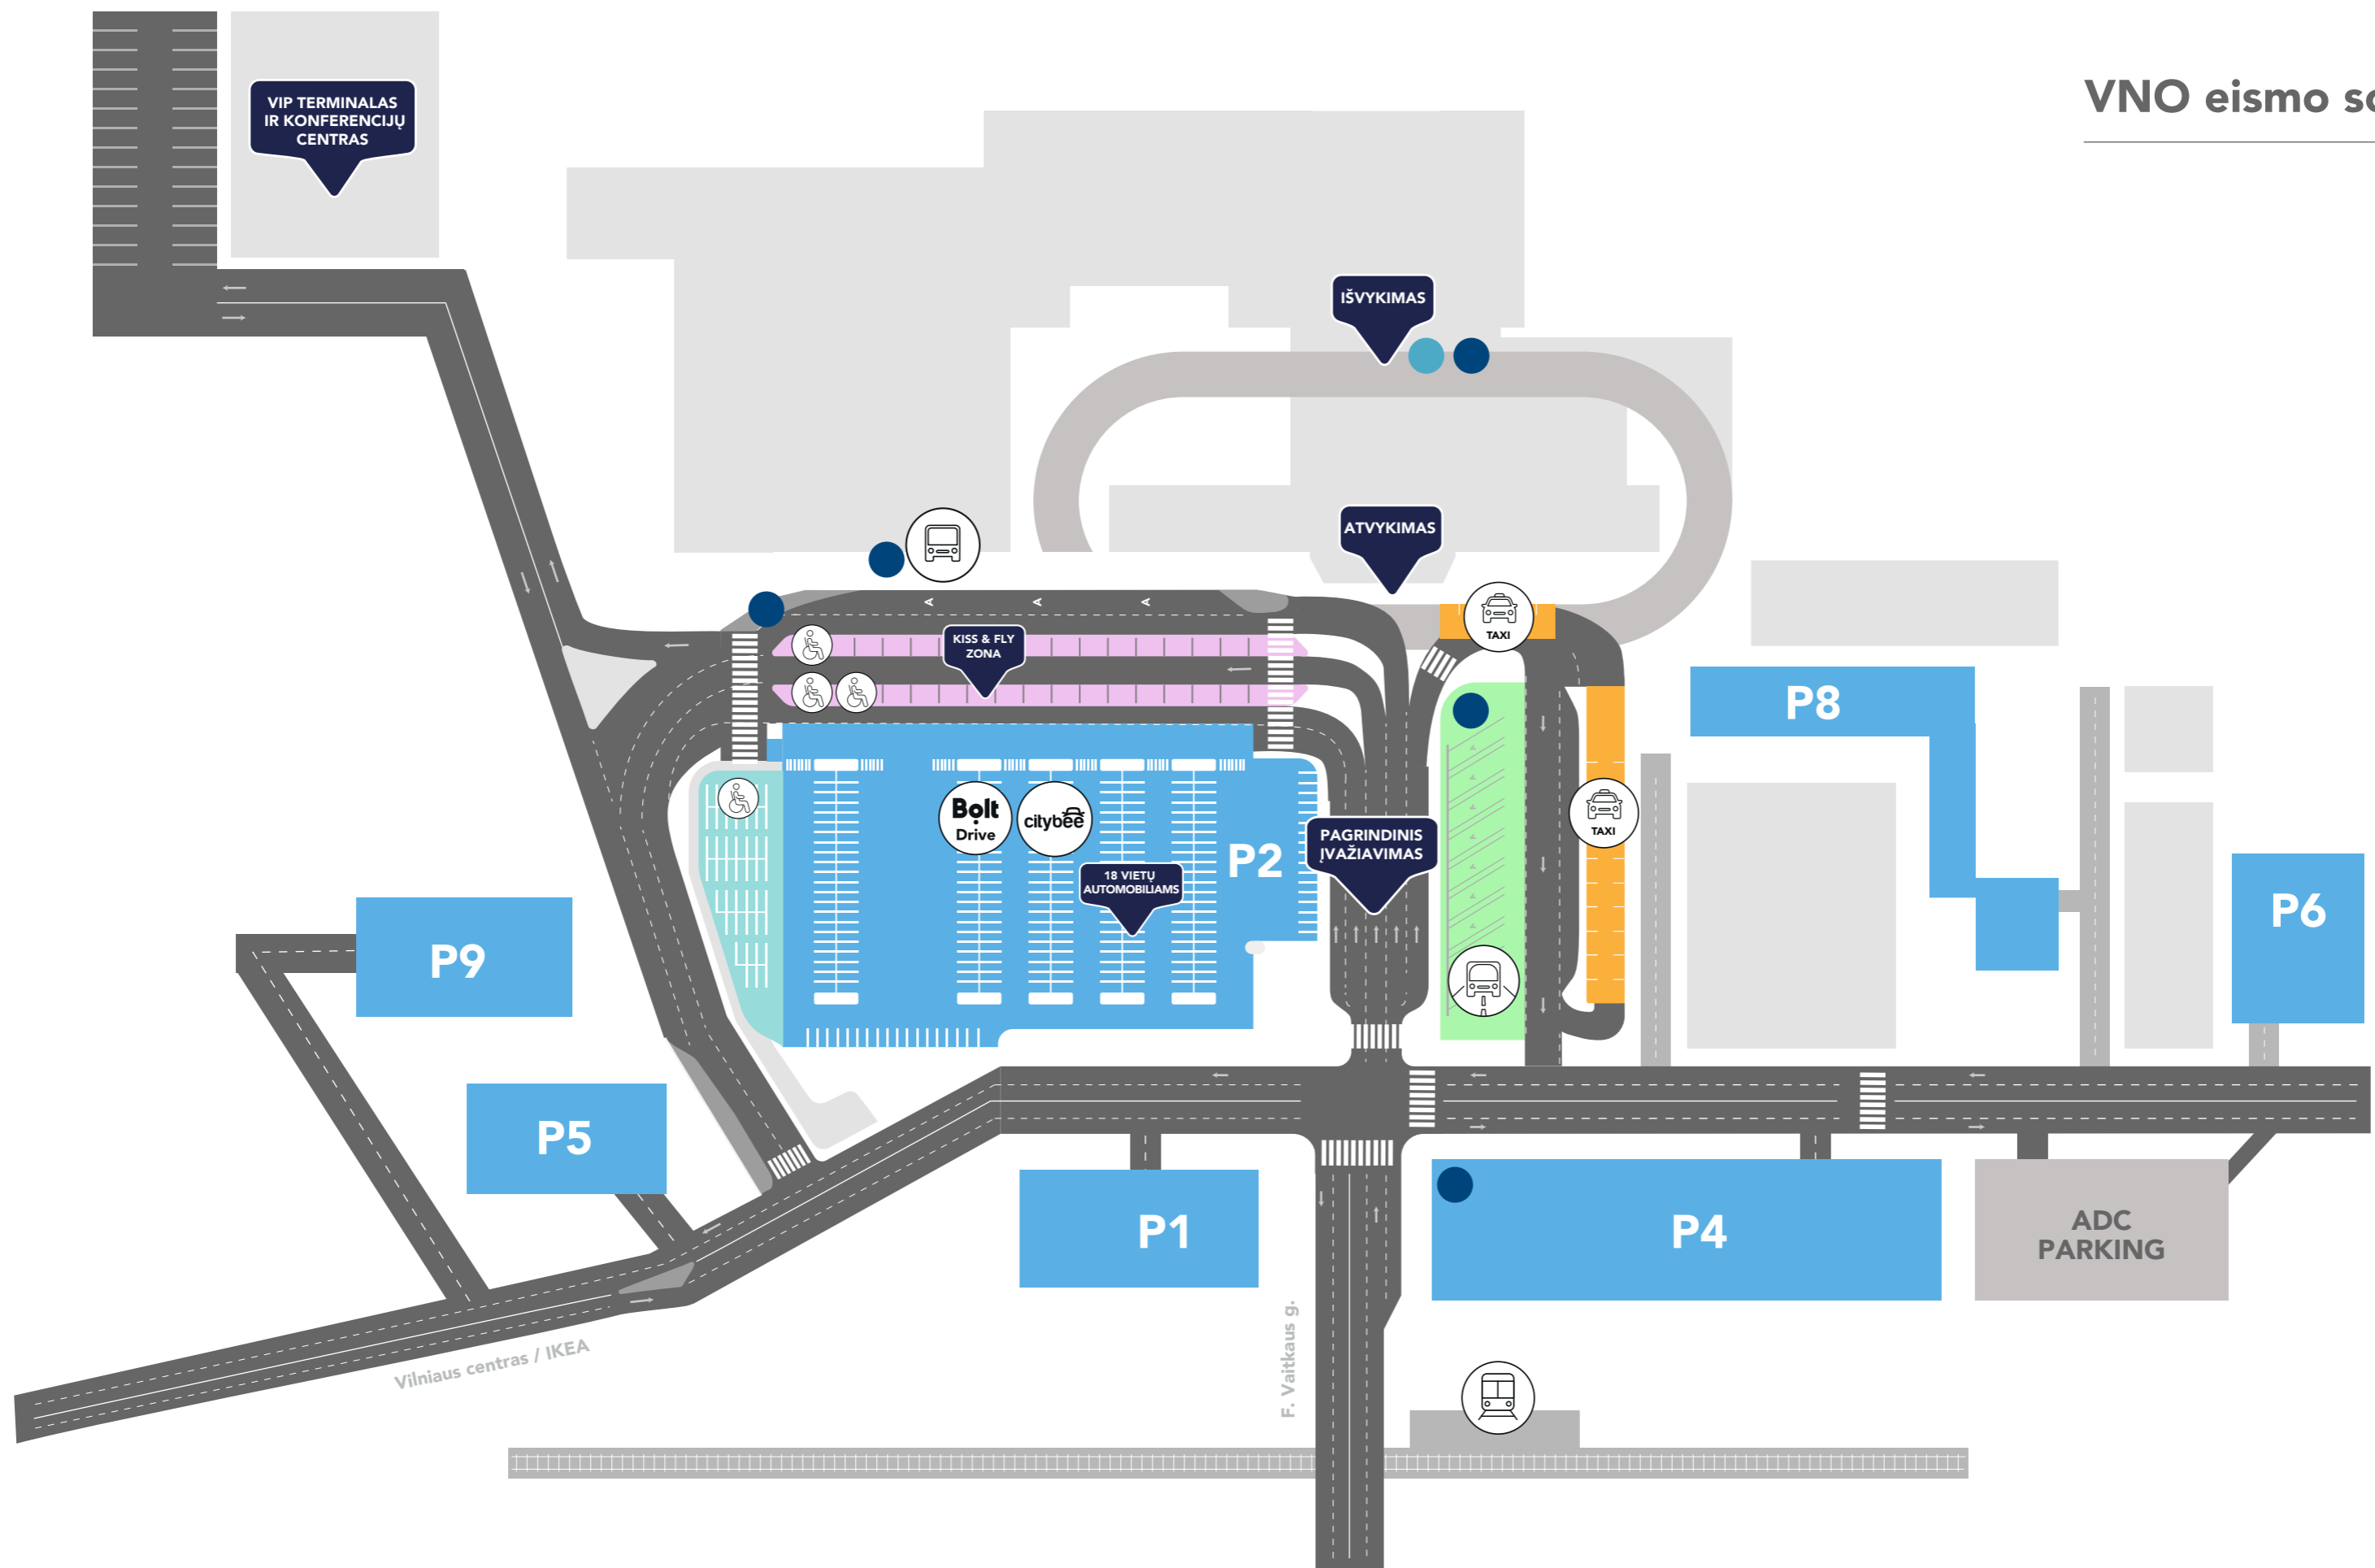

VNO eismo schema

- Parkavimo aikštelės
- Tarp miestinių autobusų ekspresų, turistinių autobusų vieta
- Kiss & Fly eismo juosta
- Elektromobilių parkavimo zona
- Taksi stovėjimo vieta
- Miesto autobusai
- Tarp miestinių autobusų
- Bolt
- City Bee
- Taksi
- Traukinių stotelė
- Pagalbos iškvietimo vieta
- Laukimo vieta