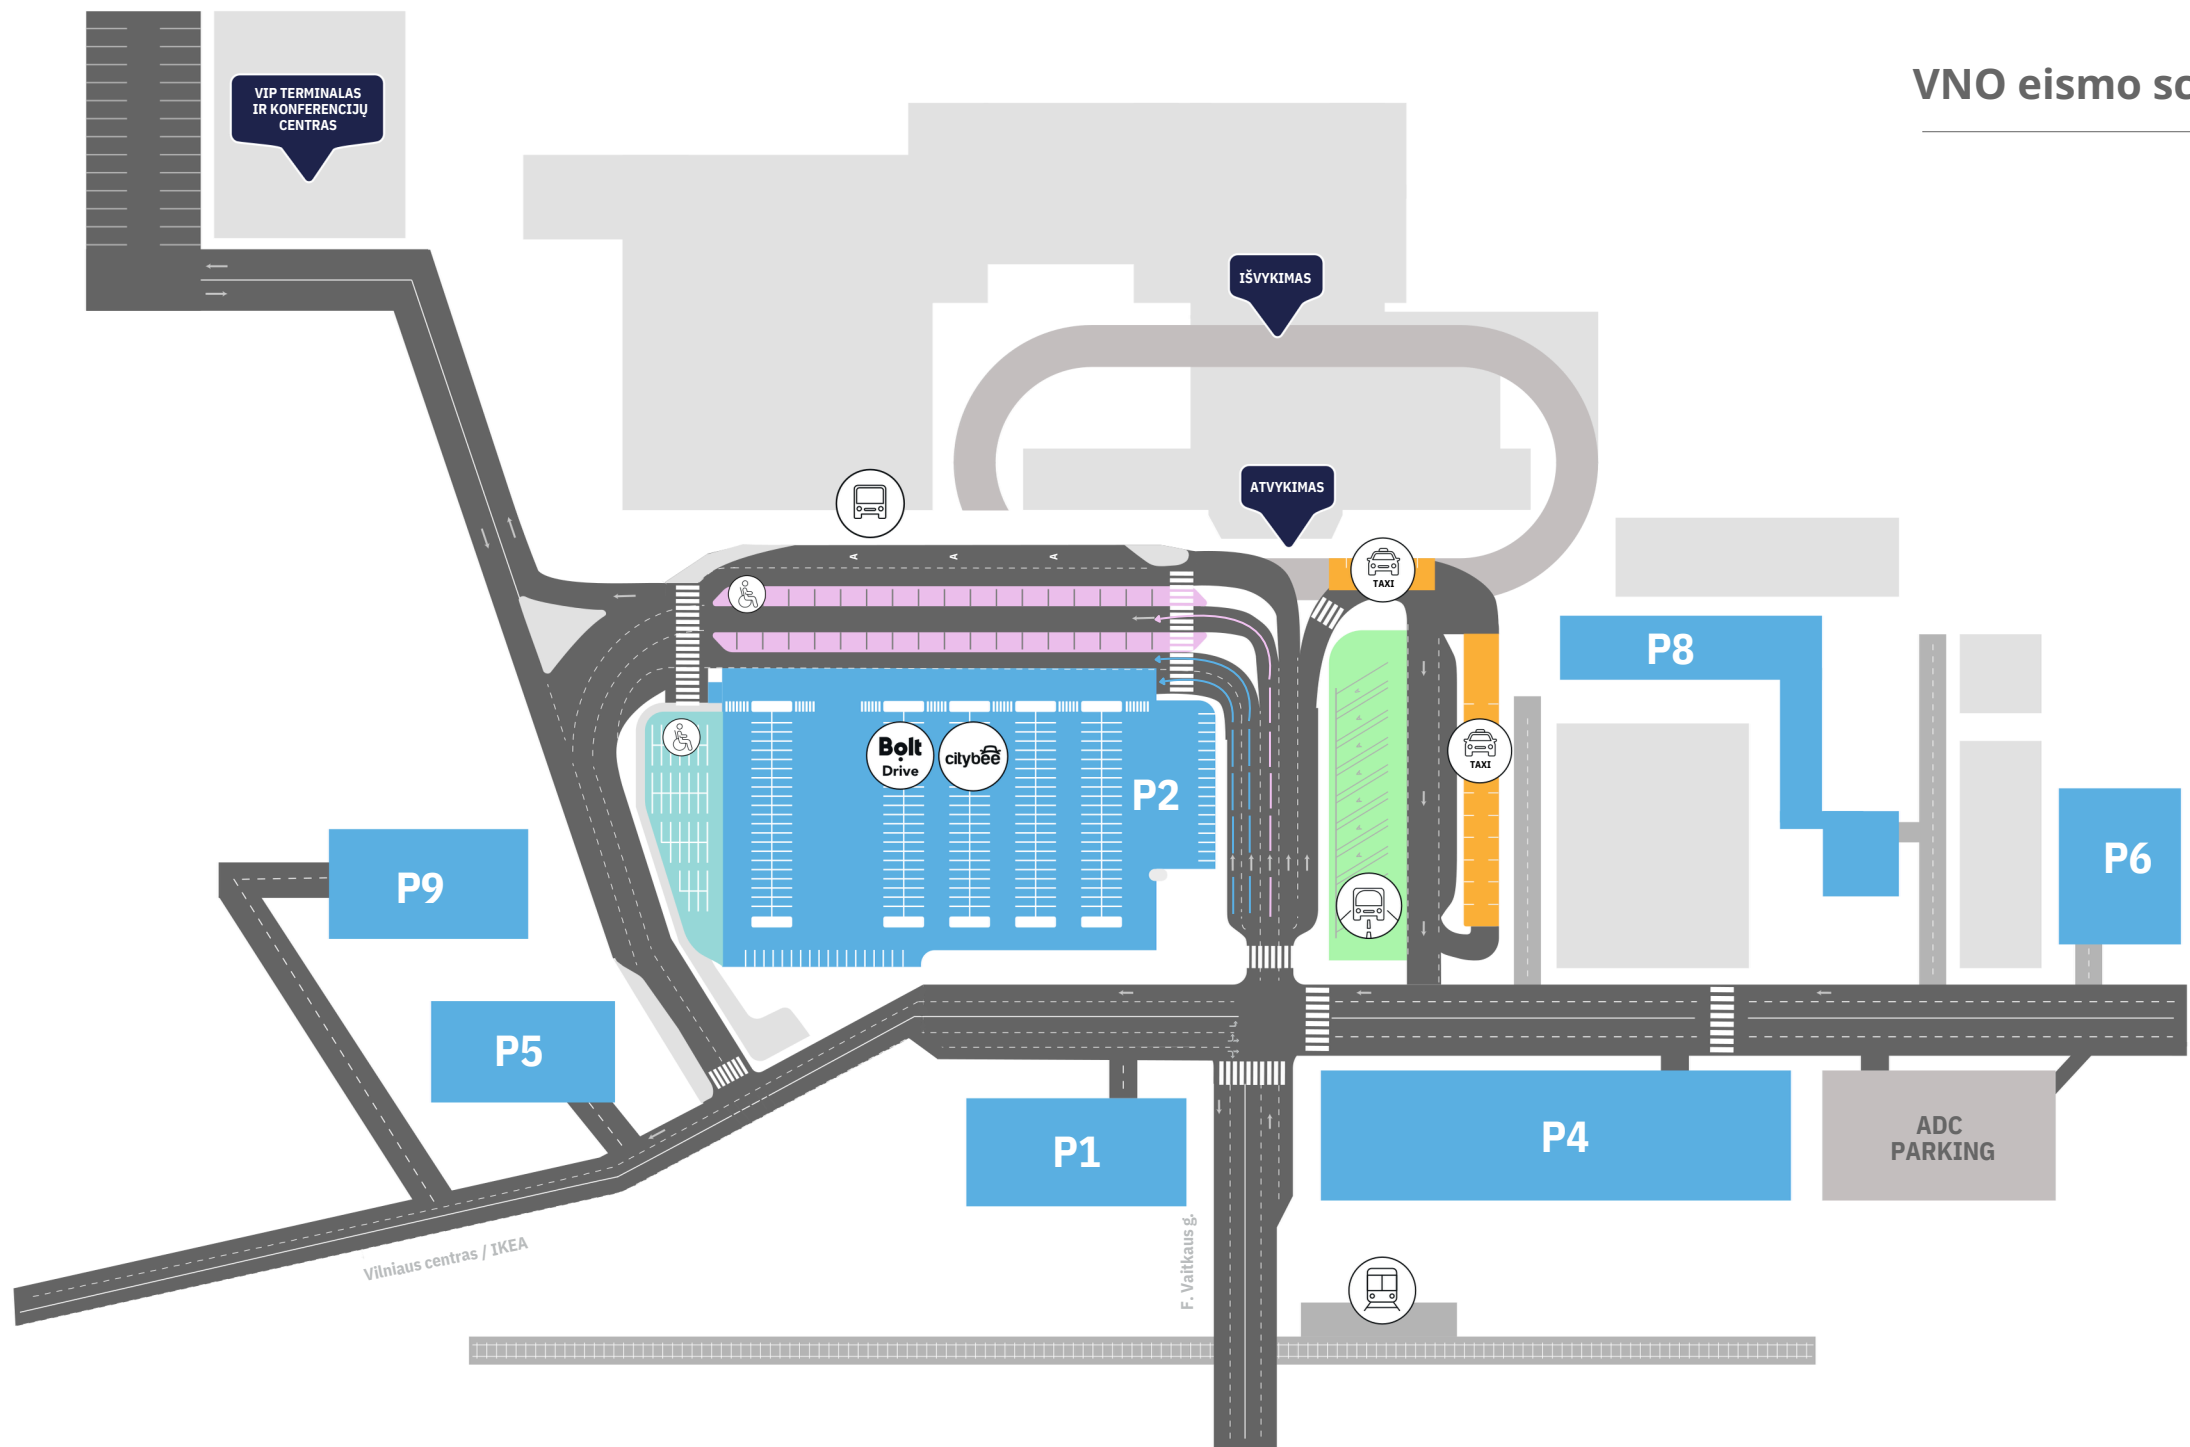

# VNO eismo schema

- Parkavimo aikštelės
- Tarp miestinių autobusų ekspresų, turistinių autobusų vieta
- Kiss & Fly eismo juosta
- Elektromobilių parkavimo zona
- Taksi stovėjimo vieta
- Miesto autobusai
- Tarp miestinių autobusai
- Bolt
- City Bee
- Taksi
- Traukinių stotelė